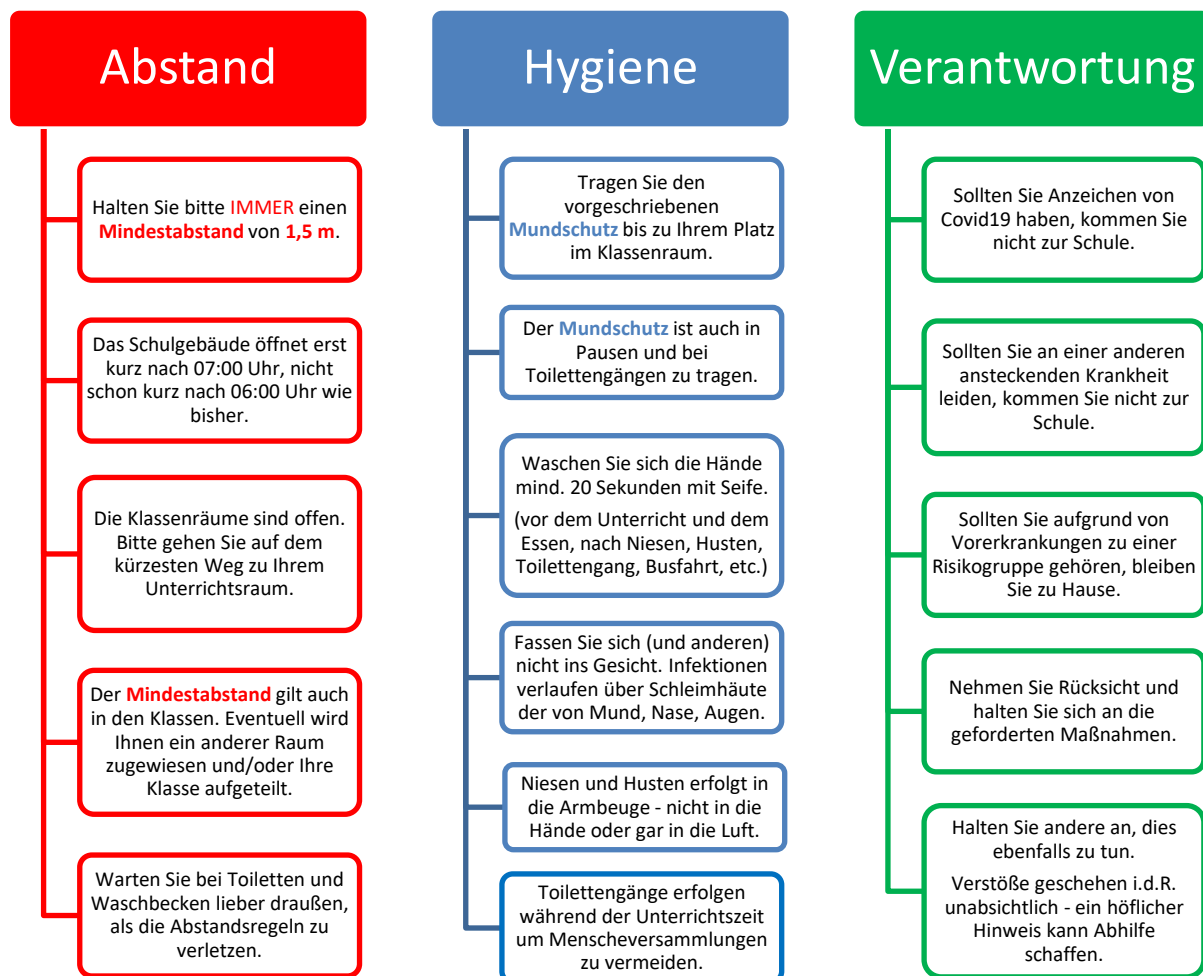

Verhaltensregeln zum Schutz vor COVID-19-Infektionen

Die derzeit herrschende Corona-Pandemie hat unser aller Alltag fest im Griff. Um die Ausbreitung des Virus zu verlangsamen wurden Mitte März alle Schulen geschlossen. In den kommenden Wochen sollen die Schulen schrittweise wieder geöffnet werden. Das bedeutet aber keineswegs die Rückkehr zum Schulalltag wie wir ihn bisher kannten.

Es gibt strenge Richtlinien und Verhaltensmaßnahmen, die bei der Öffnung der Schulen einzuhalten sind.

Sie werden in der ersten Stunde von der unterrichtenden Lehrkraft noch einmal ausführlich über alle Maßnahmen informiert. Sie haben dann auch die Möglichkeit weitere Fragen zu stellen.

Für die persönliche Hygiene werden an den Waschbecken genügend Seife und Papierhandtücher bereitstehen. Der Vorrat wird regelmäßig aufgefüllt. Sollte dennoch etwas davon ausgehen, melden Sie dies bitte unverzüglich einer Lehrkraft oder dem Hausmeister.